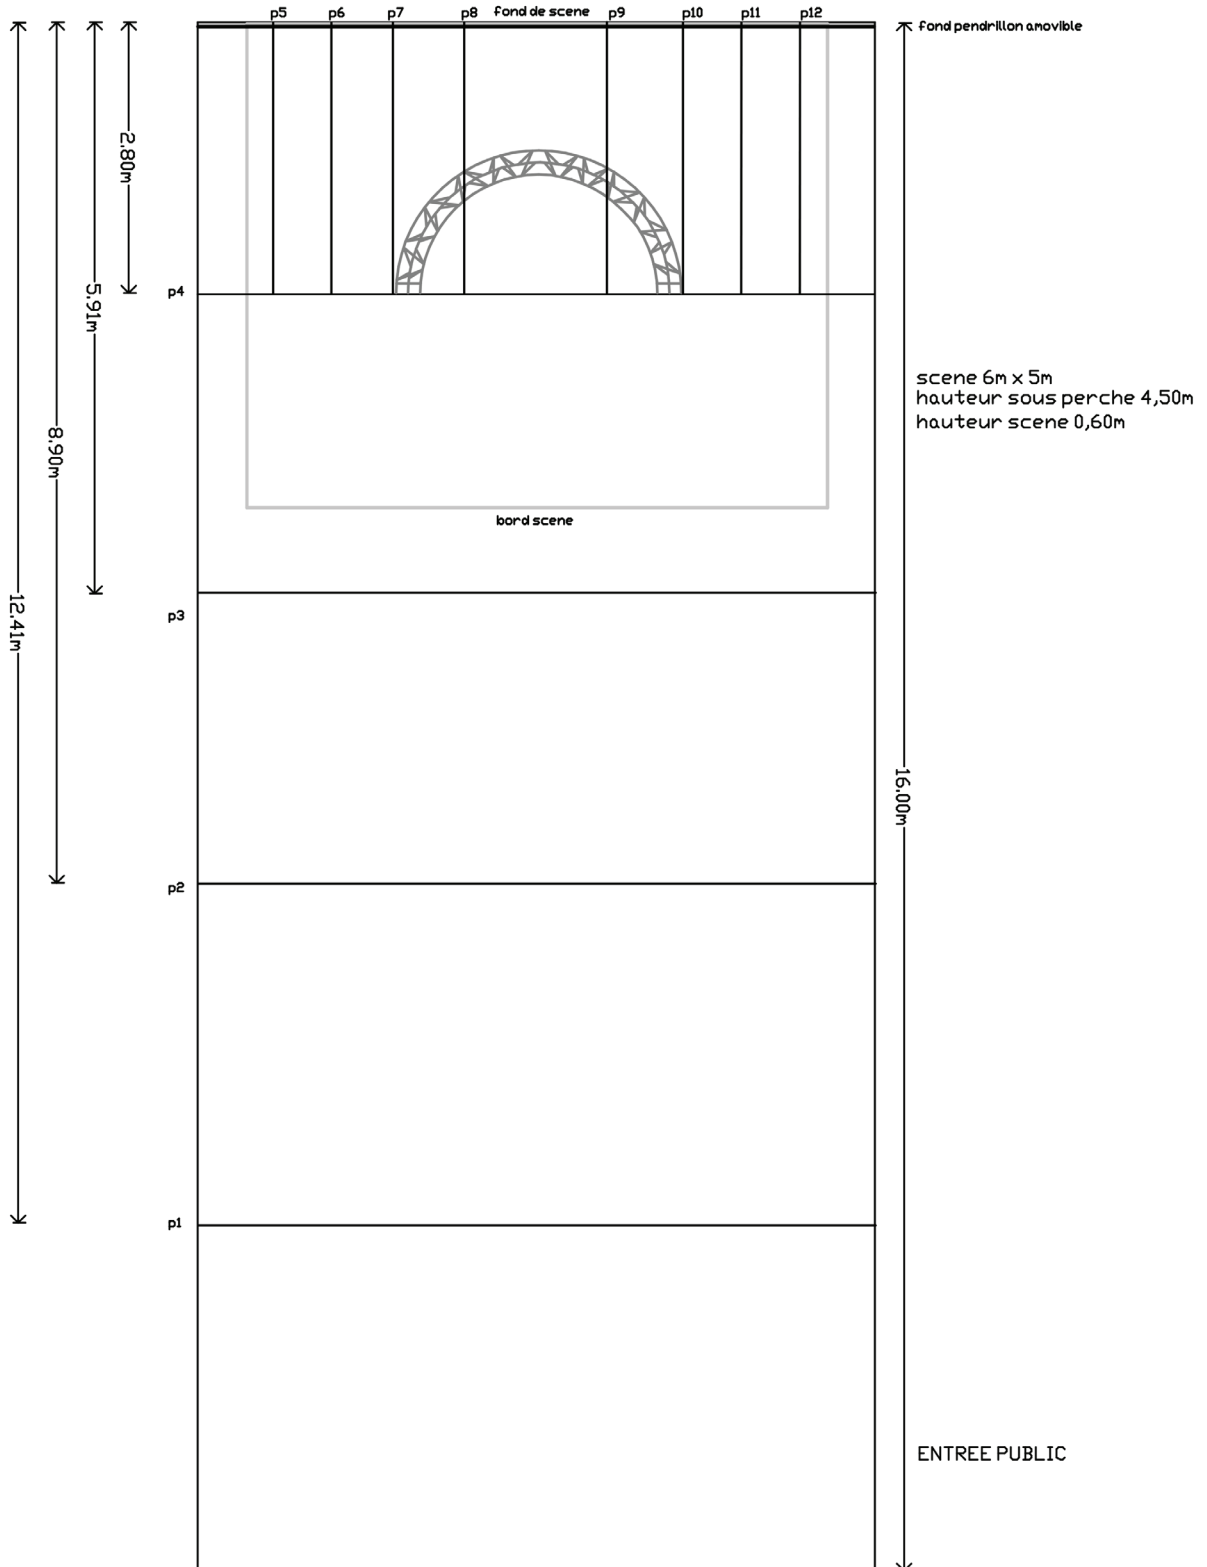

# Plan de la salle

L'AMUSERIE

## **ESPACE SCENIQUE**

Scène (en praticables) de 6 m d'ouverture par 5 m de profondeur

Tapis de danse noir

Pendrillonnage a l' allemande

Fond de scène amovible