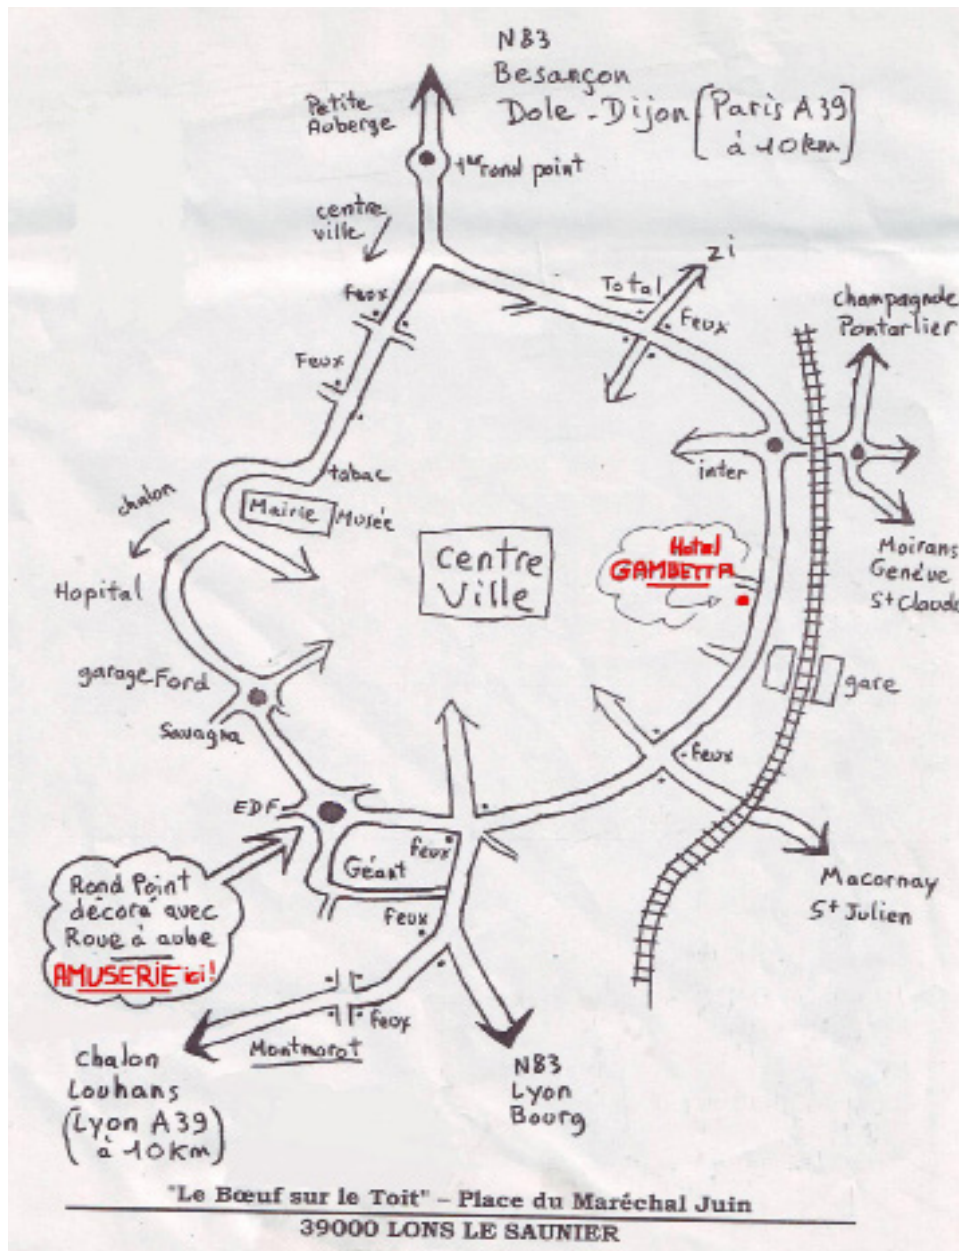

L'adresse de l'Amuserie et de nos bureaux :

Boeuf sur le Toit - Place du Maréchal Juin - 39000 Lons le Saunier

Bienvenue et bon spectacle !

Plan de la salle

Equipement de la salle

ESPACE SCENIQUE

Scène (en praticables) de 6 m d'ouverture par 5 m de profondeur

Tapis de danse noir

Pendrillonnage à l'allemande

Fond de scène amovible

LUMIERE

18 circuits(dmx)

Console programmable Jester zero88

16 PC 1000 w

16 PARS 64 (cp 60 - 61 - 62)