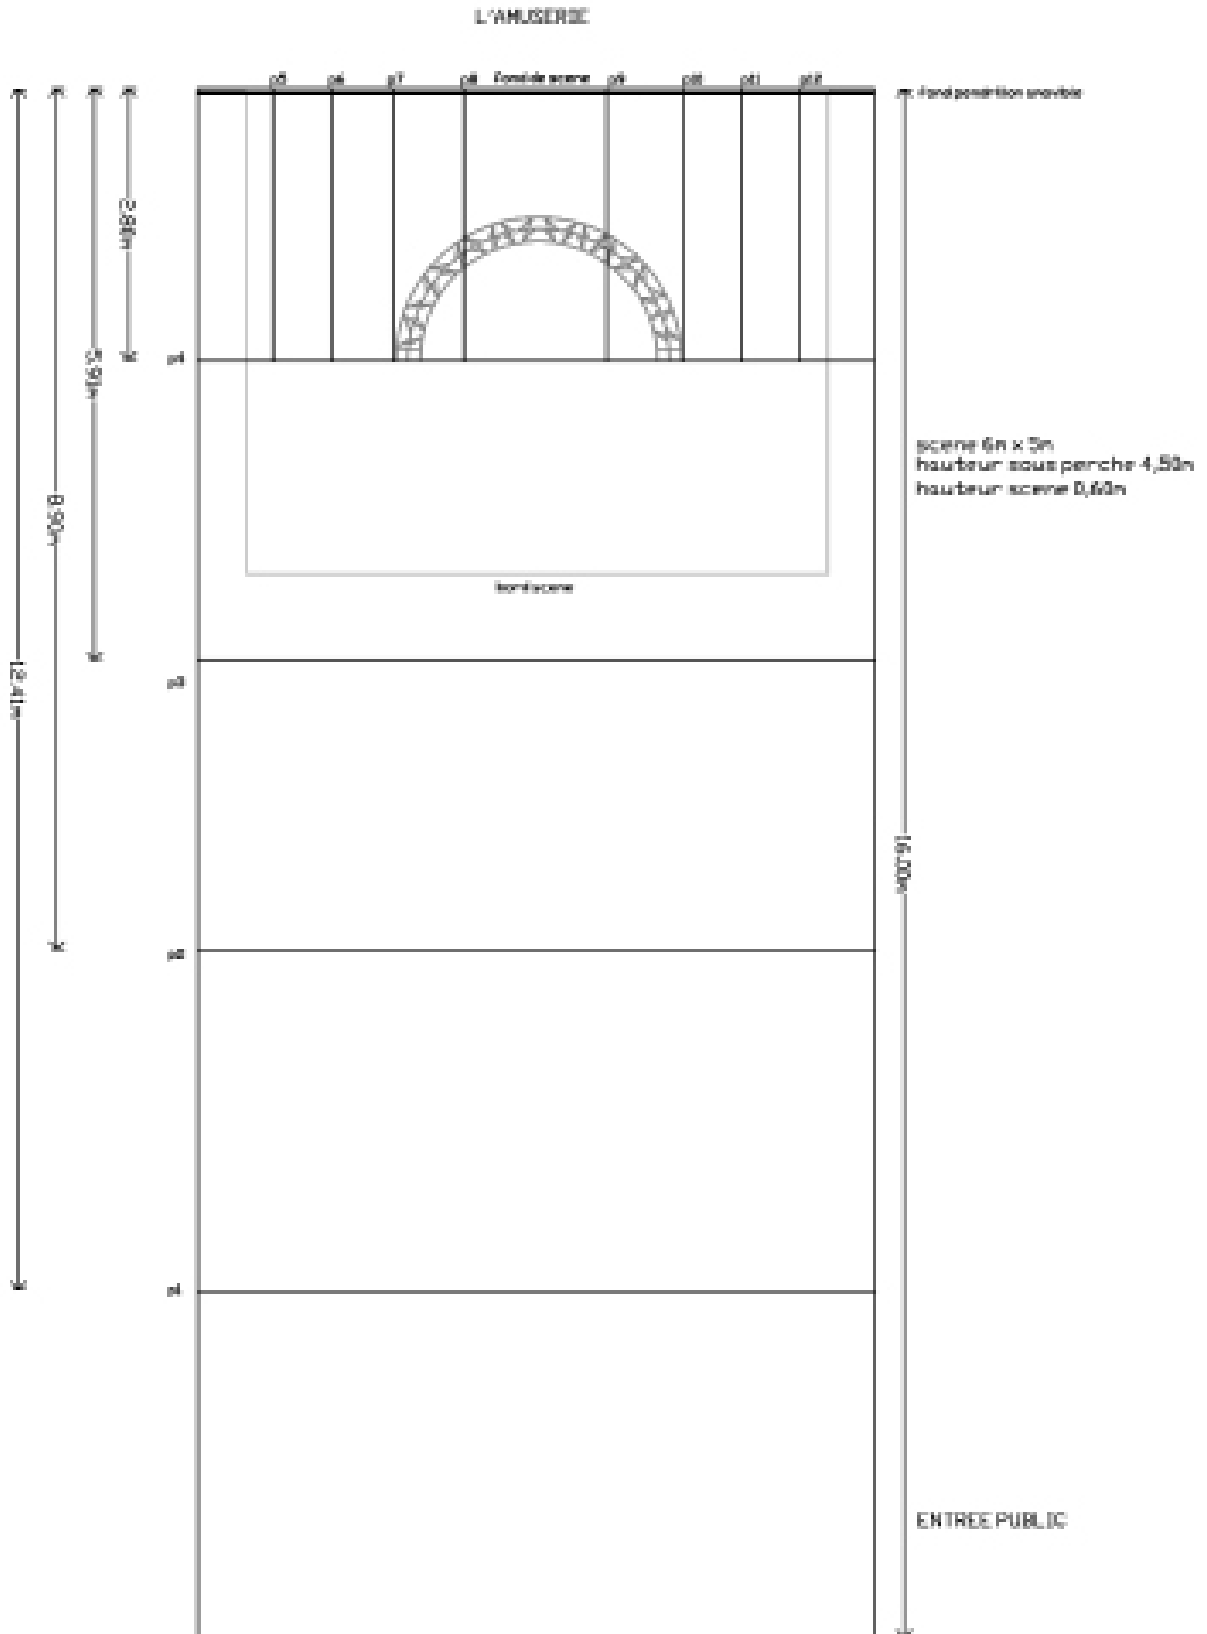

L'adresse de l'Amuserie et de nos bureaux :

Boeuf sur le Toit - Place du Maréchal Juin - 39000 Lons le Saunier

Bienvenue et bon spectacle !

Plan de la salle

Equipement de la salle

ESPACE SCENIQUE

Scène (en praticables) de 6 m d'ouverture par 5 m de profondeur

Tapis de danse noir

Pendrillonnage à l'allemande

Fond de scène amovible

LUMIERE

18 circuits(dmx)

Console programmable Jester zero88

16 PC 1000 w

16 PARS 64 (cp 60 - 61 - 62)